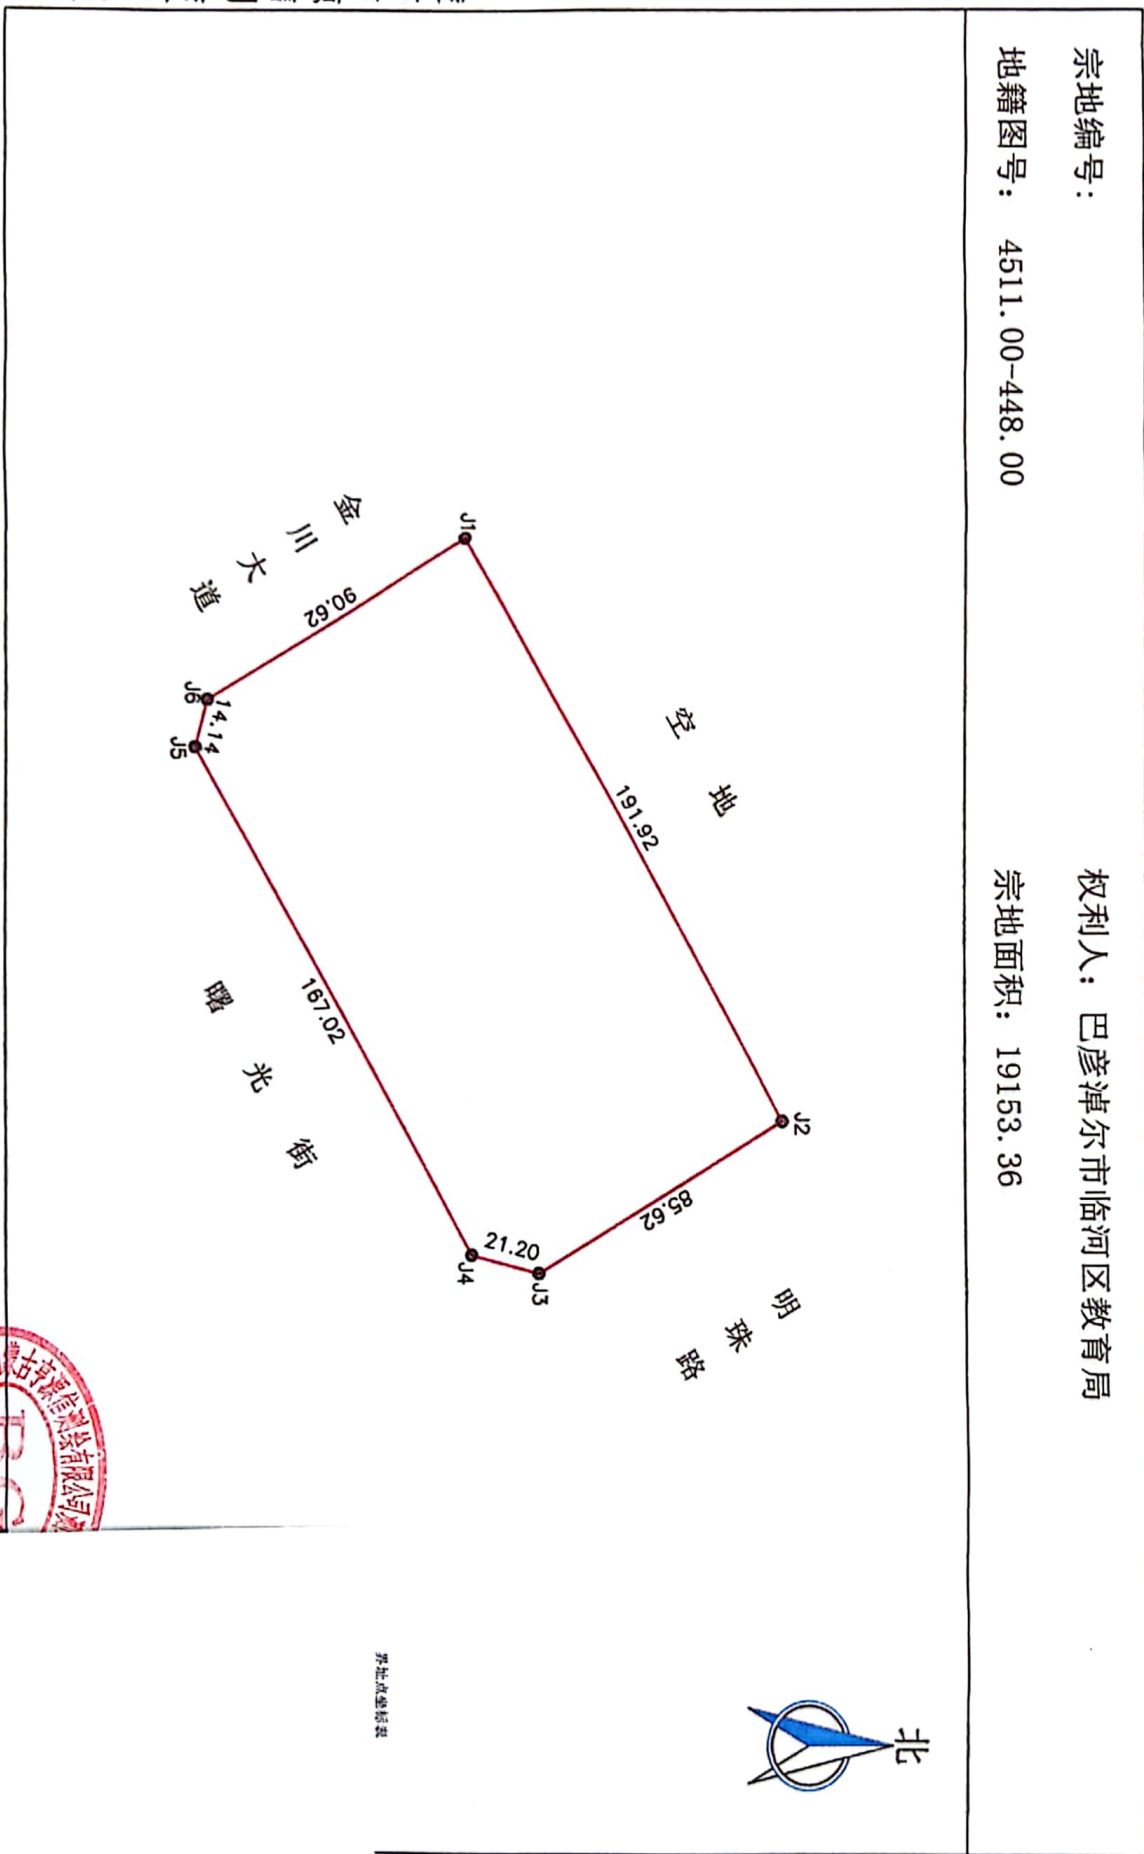

# 宗地图

单位: m.m<sup>2</sup>

宗地编号: 4511.00-448.00  
地籍图号: 4511.00-448.00  
宗地面积: 19153.36  
权利人: 巴彦淖尔市临河区教育局

内蒙古亨源信测绘有限公司

绘图日期: 2024年2月2日  
审核日期:

1:2000